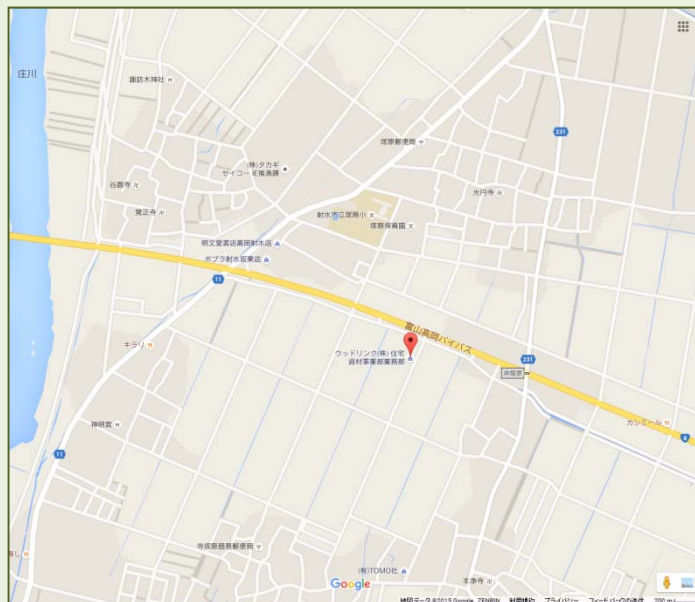

住宅資金計画セミナー会場地図

①富山会場
ウッドリンクラボ
射水市寺塚原415
TEL:0766-84-4466

②石川会場
ウッドリンク株式会社 金沢店
野々市市二日市5丁目369
TEL:076-246-4477

③福井会場
住まいのF P相談室 福井店
福井市御幸4丁目19-5
TEL:0776-21-8001